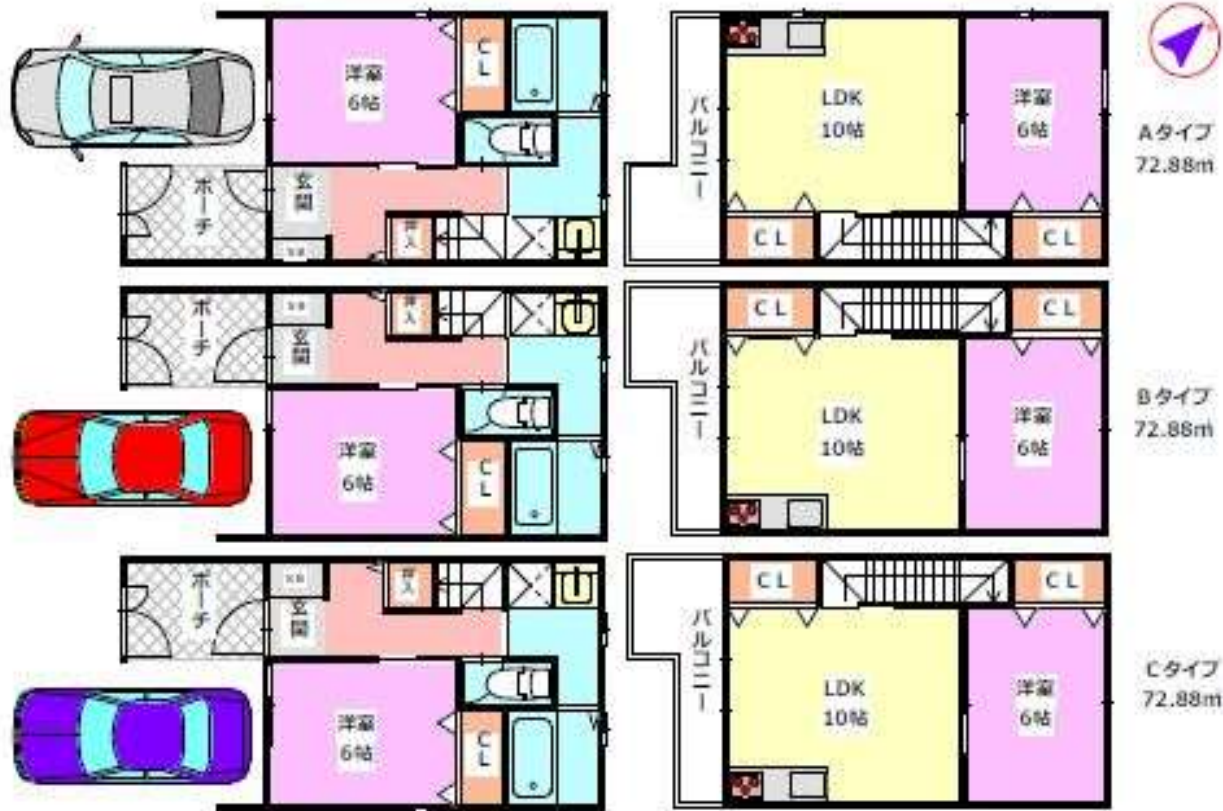

テラスアレグリア

ACCESS

阪急京都線「洛西口駅」 徒歩12分

物件概要

- 物件所在地 向日市物集女町御所海道32番地の1部
- 構造 木造 2階建
- 築年数 2020/3/末
- 総戸数 2LDK 3戸
- 駐車場 有(各戸普通車1台)
- 駐輪場 有(各戸玄関前)

設備

- 本体設備 電気・上下水道・都市ガス・TV/BSアンテナ・インターネット無料
TVインターフォン・3点給湯・浴室1616(1坪タイプ)
エアコン(1基 LDK)・ウォシュレット・浴室乾燥機・各戸専用物置有
システムキッチン(ガス3口)

配置図

物件地図

戸建て感覚 専用ポーチ付き
インターネット無料!
テラスハウス
南向きの広々リビングで
家族団らんのひと時を!
敷地内に専用物置完備