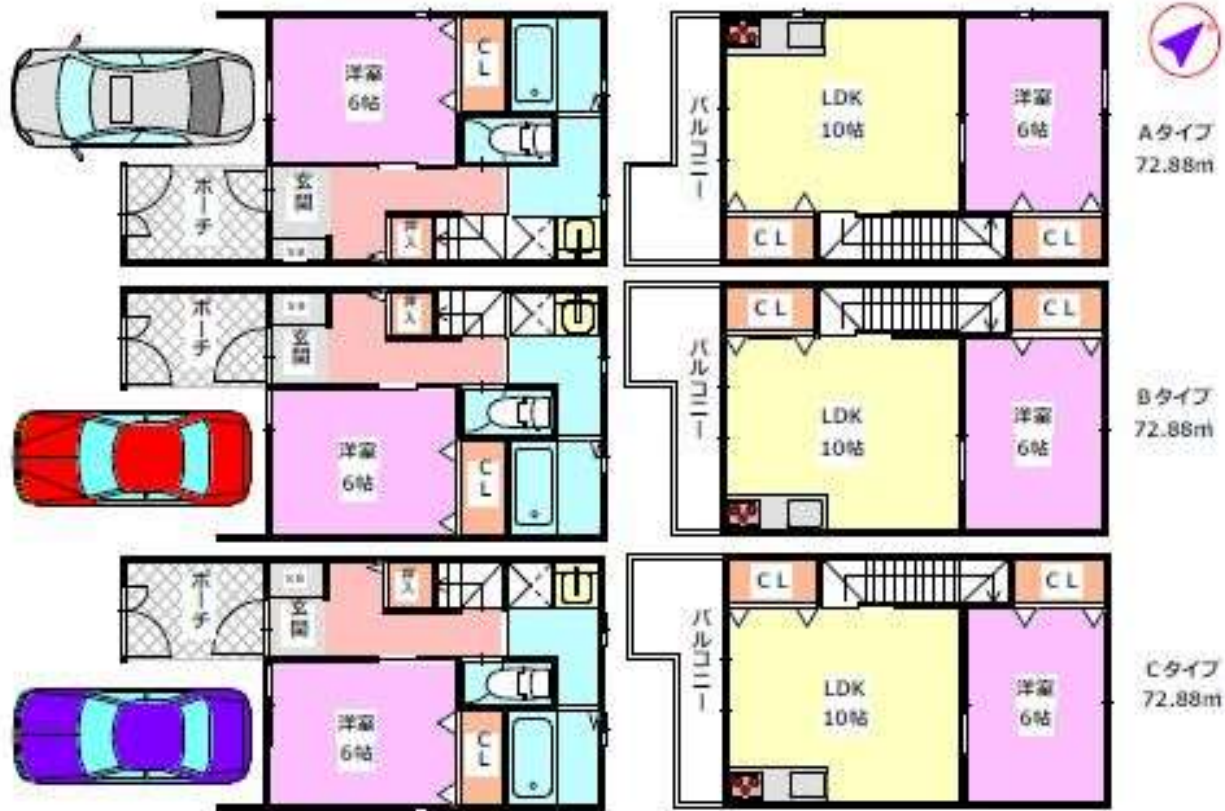

仮称)物集女町 御所海道テラスハウス

ACCESS

阪急京都線「洛西口駅」 徒歩12分

物件概要

- 物件所在地 向日市物集女町御所海道32番地の1部
- 構造 木造 2階建
- 築年数 2020/3/末
- 総戸数 2LDK 3戸
- 駐車場 有(各戸普通車1台)
- 駐輪場 有(各戸玄関前)

設備

- 本体設備 電気・上下水道・都市ガス・TV/BSアンテナ・インターネット無料
TVインターフォン・3点給湯・浴室1616(1坪タイプ)
エアコン(1基 LDK)・ウォシュレット・浴室乾燥機・各戸専用物置有
システムキッチン(ガス3口)

配置図

物件地図

戸建て感覚 専用ポーチ付き
インターネット無料!
テラスハウス
南向きの広々リビングで
家族団らんのひと時を!
敷地内に専用物置完備